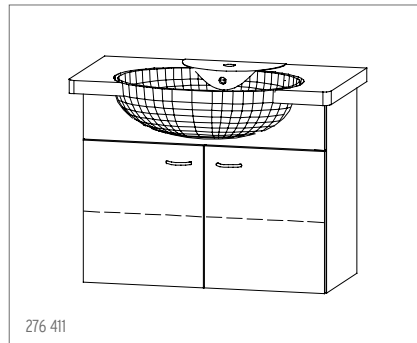

291 181 | Möbelwaschtisch Vanity, 66 x 52,5 cm, Keramik, 1 Armaturenloch, standard | Lavabo pour meuble Vanity, 86 x 52,5 cm, céramique, 1 trou robin., standard

276 410 | Unterbau Vanity, 61 x 57,5 x 35,5 cm, Tablarschrank 2-türig, 1 Tablar verstellbar, zu Möbelwaschtisch 291 181 | Élément inférieur Vanity, 61 x 57,5 x 35,5 cm, élément avec 2 portes, 1 rayon réglable, pour lavabo 291 181

291 182 | Möbelwaschtisch Vanity, 86 x 52,5 cm, Keramik, 1 Armaturenloch, standard | Lavabo pour meuble Vanity, 86 x 52,5 cm, céramique, 1 trou robin., standard

276 411 | Unterbau Vanity, 81 x 57,5 x 35,5 cm, Tablarschrank 2-türig, 1 Tablar verstellbar, zu Möbelwaschtisch 291 182 | Élément inférieur Vanity, 81 x 57,5 x 35,5 cm, élément avec 2 portes, 1 rayon réglable, pour lavabo 291 182

276 412 | Unterbau Vanity, 81 x 57,5 x 35,5 cm, Schubladenelement 3-teilig, Tablarschrank 1-türig, Band rechts, zu Möbelwaschtisch 291 182 | Élément inférieur Vanity, 81 x 57,5 x 35,5 cm, élément avec 3 tiroirs, élément avec 1 porte, charnières à droite, pour lavabo 291 182

276 413 | Unterbau Vanity, 81 x 57,5 x 35,5 cm, Tablarschrank 1-türig, Band links, 1 Tablar verstellbar, Schubladenelement 3-teilig, zu Möbelwaschtisch 291 182 | Élément inférieur Vanity, 81 x 57,5 x 35,5 cm, élément avec 1 porte, charnières à gauche, 1 rayon réglable, élément avec 3 tiroirs, pour lavabo 291 182

291 183 | Möbelwaschtisch Vanity, 106 x 52,5 cm, Keramik, 1 Armaturenloch, standard | Lavabo pour meuble Vanity, 106 x 52,5 cm, céramique, 1 trou robin., standard

276 414 | Unterbau Vanity 101 x 57,5 x 35,5 cm, Tablarschrank 2-türig, 1 Tablar verstellbar, zu Möbelwaschtisch 291 183 | Élément inférieur Vanity 101 x 57,5 x 35,5 cm, élément avec 2 portes, 1 rayon réglable, pour lavabo 291 183

276 415 | Unterbau Vanity 101 x 57,5 x 35,5 cm, Schubladenelement 3-teilig, Vollauszug mit Blumotion, Tablarschrank 2-türig, 1 Tablar verstellbar, zu Möbelwaschtisch 291 183 | Élément inférieur Vanity 106, 101 x 57,5 x 35,5 cm, élément avec 3 tiroirs à, extrait compl. avec Blumotion, élément avec 2 portes, 1 rayon réglable, pour lavabo 291 183

276 416 | Unterbau Vanity 101 x 57,5 x 35,5 cm, Tablarschrank 2-türig, 1 Tablar verstellbar, Schubladenelement 3-teilig, zu Möbelwaschtisch 291 183 | Élément inférieur Vanity 101 x 57,5 x 35,5 cm, élément avec 2 portes, 1 rayon réglable, élément avec 3 tiroirs, pour lavabo 291 183

Ausführung Keramik | Exécution céramique
100 241 | weiss, 1 Armaturenloch, standard | blanc, 1 trou pour robinetterie, standard

Ausführung Unterbauten | Exécution du sous-meuble
Eine Vielfalt an Ausführungen, Farben sowie Griffe finden sie in unseren Ausstellungen | Une variété de poignées et de couleurs peuvent être trouvées dans nos expositions