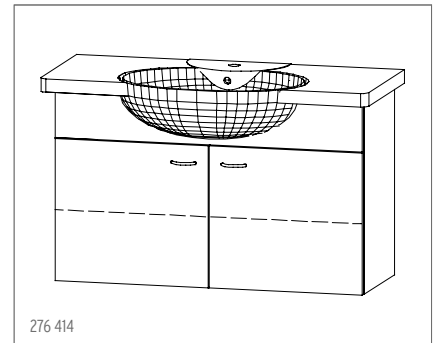

291 181 | Möbelwaschtisch Vanity, 66 x 52,5 cm, Keramik, 1 Armaturenloch, standard | Lavabo pour meuble Vanity, 86 x 52,5 cm, céramique, 1 trou robin., standard

276 410 | Unterbau Vanity, 61 x 57,5 x 35,5 cm, Tablarschrank 2-türig, 1 Tablar verstellbar, zu Möbelwaschtisch 291 181 | Élément inférieur Vanity, 61 x 57,5 x 35,5 cm, élément avec 2 portes, 1 rayon réglable, pour lavabo 291 181

291 182 | Möbelwaschtisch Vanity, 86 x 52,5 cm, Keramik, 1 Armaturenloch, standard | Lavabo pour meuble Vanity, 86 x 52,5 cm, céramique, 1 trou robin., standard

276 411 | Unterbau Vanity, 81 x 57,5 x 35,5 cm, Tablarschrank 2-türig, 1 Tablar verstellbar, zu Möbelwaschtisch 291 182 | Élément inférieur Vanity, 81 x 57,5 x 35,5 cm, élément avec 2 portes, 1 rayon réglable, pour lavabo 291 182

276 412 | Unterbau Vanity, 81 x 57,5 x 35,5 cm, Schubladenelement 3-teilig, Tablarschrank 1-türig, Band rechts, zu Möbelwaschtisch 291 182 | Élément inférieur Vanity, 81 x 57,5 x 35,5 cm, élément avec 3 tiroirs, élément avec 1 porte, charnières à droite, pour lavabo 291 182

276 413 | Unterbau Vanity, 81 x 57,5 x 35,5 cm, Tablarschrank 1-türig, Band links, 1 Tablar verstellbar, Schubladenelement 3-teilig, zu Möbelwaschtisch 291 182 | Élément inférieur Vanity, 81 x 57,5 x 35,5 cm, élément avec 1 porte, charnières à gauche, 1 rayon réglable, élément avec 3 tiroirs, pour lavabo 291 182

291 183 | Möbelwaschtisch Vanity, 106 x 52,5 cm, Keramik, 1 Armaturenloch, standard | Lavabo pour meuble Vanity, 106 x 52,5 cm, céramique, 1 trou robin., standard

276 414 | Unterbau Vanity 101 x 57,5 x 35,5 cm, Tablarschrank 2-türig, 1 Tablar verstellbar, zu Möbelwaschtisch 291 183 | Élément inférieur Vanity 101 x 57,5 x 35,5 cm, élément avec 2 portes, 1 rayon réglable, pour lavabo 291 183

276 415 | Unterbau Vanity 101 x 57,5 x 35,5 cm, Schubladenelement 3-teilig, Vollauszug mit Blumotion, Tablarschrank 2-türig, 1 Tablar verstellbar, zu Möbelwaschtisch 291 183 | Élément inférieur Vanity 106, 101 x 57,5 x 35,5 cm, élément avec 3 tiroirs à, extrait compl. avec Blumotion, élément avec 2 portes, 1 rayon réglable, pour lavabo 291 183

276 416 | Unterbau Vanity 101 x 57,5 x 35,5 cm, Tablarschrank 2-türig, 1 Tablar verstellbar, Schubladenelement 3-teilig, zu Möbelwaschtisch 291 183 | Élément inférieur Vanity 101 x 57,5 x 35,5 cm, élément avec 2 portes, 1 rayon réglable, élément avec 3 tiroirs, pour lavabo 291 183

Ausführung Keramik | Exécution céramique
100 241 | weiss, 1 Armaturenloch, standard | blanc, 1 trou pour robinetterie, standard

Ausführung Unterbauten | Exécution du sous-meuble
Eine Vielfalt an Ausführungen, Farben sowie Griffe finden sie in unseren Ausstellungen | Une variété de poignées et de couleurs peuvent être trouvées dans nos expositions