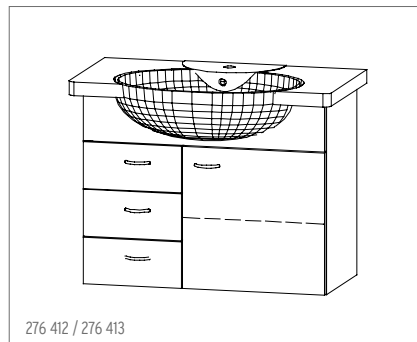

291 181 | Möbelwaschtisch Vanity, 66 x 52,5 cm, Keramik, 1 Armaturenloch, standard | Lavabo pour meuble Vanity, 86 x 52,5 cm, céramique, 1 trou robin., standard

276 410 | Unterbau Vanity, 61 x 57,5 x 35,5 cm, Tablarschrank 2-türig, 1 Tablar verstellbar, zu Möbelwaschtisch 291 181 | Élément inférieur Vanity, 61 x 57,5 x 35,5 cm, élément avec 2 portes, 1 rayon réglable, pour lavabo 291 181

291 182 | Möbelwaschtisch Vanity, 86 x 52,5 cm, Keramik, 1 Armaturenloch, standard | Lavabo pour meuble Vanity, 86 x 52,5 cm, céramique, 1 trou robin., standard

276 411 | Unterbau Vanity, 81 x 57,5 x 35,5 cm, Tablarschrank 2-türig, 1 Tablar verstellbar, zu Möbelwaschtisch 291 182 | Élément inférieur Vanity, 81 x 57,5 x 35,5 cm, élément avec 2 portes, 1 rayon réglable, pour lavabo 291 182

276 412 | Unterbau Vanity, 81 x 57,5 x 35,5 cm, Schubladenelement 3-teilig, Tablarschrank 1-türig, Band rechts, zu Möbelwaschtisch 291 182 | Élément inférieur Vanity, 81 x 57,5 x 35,5 cm, élément avec 3 tiroirs, élément avec 1 porte, charnières à droite, pour lavabo 291 182

276 413 | Unterbau Vanity, 81 x 57,5 x 35,5 cm, Tablarschrank 1-türig, Band links, 1 Tablar verstellbar, Schubladenelement 3-teilig, zu Möbelwaschtisch 291 182 | Élément inférieur Vanity, 81 x 57,5 x 35,5 cm, élément avec 1 porte, charnières à gauche, 1 rayon réglable, élément avec 3 tiroirs, pour lavabo 291 182

291 183 | Möbelwaschtisch Vanity, 106 x 52,5 cm, Keramik, 1 Armaturenloch, standard | Lavabo pour meuble Vanity, 106 x 52,5 cm, céramique, 1 trou robin., standard

276 414 | Unterbau Vanity 101 x 57,5 x 35,5 cm, Tablarschrank 2-türig, 1 Tablar verstellbar, zu Möbelwaschtisch 291 183 | Élément inférieur Vanity 101 x 57,5 x 35,5 cm, élément avec 2 portes, 1 rayon réglable, pour lavabo 291 183

276 415 | Unterbau Vanity 101 x 57,5 x 35,5 cm, Schubladenelement 3-teilig, Vollauszug mit Blumotion, Tablarschrank 2-türig, 1 Tablar verstellbar, zu Möbelwaschtisch 291 183 | Élément inférieur Vanity 106, 101 x 57,5 x 35,5 cm, élément avec 3 tiroirs à, extrait compl. avec Blumotion, élément avec 2 portes, 1 rayon réglable, pour lavabo 291 183

276 416 | Unterbau Vanity 101 x 57,5 x 35,5 cm, Tablarschrank 2-türig, 1 Tablar verstellbar, Schubladenelement 3-teilig, zu Möbelwaschtisch 291 183 | Élément inférieur Vanity 101 x 57,5 x 35,5 cm, élément avec 2 portes, 1 rayon réglable, élément avec 3 tiroirs, pour lavabo 291 183

Ausführung Keramik | Exécution céramique
100 241 | weiss, 1 Armaturenloch, standard | blanc, 1 trou pour robinetterie, standard

Ausführung Unterbauten | Exécution du sous-meuble
Eine Vielfalt an Ausführungen, Farben sowie Griffe finden sie in unseren Ausstellungen | Une variété de poignées et de couleurs peuvent être trouvées dans nos expositions