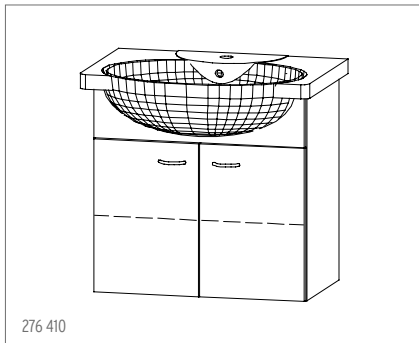

291 181 | Möbelwaschtisch Vanity, 66 x 52,5 cm, Keramik, 1 Armaturenloch, standard | Lavabo pour meuble Vanity, 86 x 52,5 cm, céramique, 1 trou robin., standard

276 410 | Unterbau Vanity, 61 x 57,5 x 35,5 cm, Tablarschrank 2-türig, 1 Tablar verstellbar, zu Möbelwaschtisch 291 181 | Élément inférieur Vanity, 61 x 57,5 x 35,5 cm, élément avec 2 portes, 1 rayon réglable, pour lavabo 291 181

291 182 | Möbelwaschtisch Vanity, 86 x 52,5 cm, Keramik, 1 Armaturenloch, standard | Lavabo pour meuble Vanity, 86 x 52,5 cm, céramique, 1 trou robin., standard

276 411 | Unterbau Vanity, 81 x 57,5 x 35,5 cm, Tablarschrank 2-türig, 1 Tablar verstellbar, zu Möbelwaschtisch 291 182 | Élément inférieur Vanity, 81 x 57,5 x 35,5 cm, élément avec 2 portes, 1 rayon réglable, pour lavabo 291 182

276 412 | Unterbau Vanity, 81 x 57,5 x 35,5 cm, Schubladenelement 3-teilig, Tablarschrank 1-türig, Band rechts, zu Möbelwaschtisch 291 182 | Élément inférieur Vanity, 81 x 57,5 x 35,5 cm, élément avec 3 tiroirs, élément avec 1 porte, charnières à droite, pour lavabo 291 182

276 413 | Unterbau Vanity, 81 x 57,5 x 35,5 cm, Tablarschrank 1-türig, Band links, 1 Tablar verstellbar, Schubladenelement 3-teilig, zu Möbelwaschtisch 291 182 | Élément inférieur Vanity, 81 x 57,5 x 35,5 cm, élément avec 1 porte, charnières à gauche, 1 rayon réglable, élément avec 3 tiroirs, pour lavabo 291 182

291 183 | Möbelwaschtisch Vanity, 106 x 52,5 cm, Keramik, 1 Armaturenloch, standard | Lavabo pour meuble Vanity, 106 x 52,5 cm, céramique, 1 trou robin., standard

276 414 | Unterbau Vanity 101 x 57,5 x 35,5 cm, Tablarschrank 2-türig, 1 Tablar verstellbar, zu Möbelwaschtisch 291 183 | Élément inférieur Vanity 101 x 57,5 x 35,5 cm, élément avec 2 portes, 1 rayon réglable, pour lavabo 291 183

276 415 | Unterbau Vanity 101 x 57,5 x 35,5 cm, Schubladenelement 3-teilig, Vollauszug mit Blumotion, Tablarschrank 2-türig, 1 Tablar verstellbar, zu Möbelwaschtisch 291 183 | Élément inférieur Vanity 106, 101 x 57,5 x 35,5 cm, élément avec 3 tiroirs à, extrait compl. avec Blumotion, élément avec 2 portes, 1 rayon réglable, pour lavabo 291 183

276 416 | Unterbau Vanity 101 x 57,5 x 35,5 cm, Tablarschrank 2-türig, 1 Tablar verstellbar, Schubladenelement 3-teilig, zu Möbelwaschtisch 291 183 | Élément inférieur Vanity 101 x 57,5 x 35,5 cm, élément avec 2 portes, 1 rayon réglable, élément avec 3 tiroirs, pour lavabo 291 183

Ausführung Keramik | Exécution céramique
100 241 | weiss, 1 Armaturenloch, standard | blanc, 1 trou pour robinetterie, standard

Ausführung Unterbauten | Exécution du sous-meuble
Eine Vielfalt an Ausführungen, Farben sowie Griffe finden sie in unseren Ausstellungen | Une variété de poignées et de couleurs peuvent être trouvées dans nos expositions