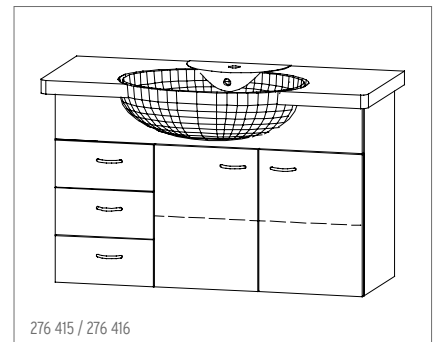

291 181 | Möbelwaschtisch Vanity, 66 x 52,5 cm, Keramik, 1 Armaturenloch, standard | Lavabo pour meuble Vanity, 86 x 52,5 cm, céramique, 1 trou robin., standard

276 410 | Unterbau Vanity, 61 x 57,5 x 35,5 cm, Tablarschrank 2-türig, 1 Tablar verstellbar, zu Möbelwaschtisch 291 181 | Élément inférieur Vanity, 61 x 57,5 x 35,5 cm, élément avec 2 portes, 1 rayon réglable, pour lavabo 291 181

291 182 | Möbelwaschtisch Vanity, 86 x 52,5 cm, Keramik, 1 Armaturenloch, standard | Lavabo pour meuble Vanity, 86 x 52,5 cm, céramique, 1 trou robin., standard

276 411 | Unterbau Vanity, 81 x 57,5 x 35,5 cm, Tablarschrank 2-türig, 1 Tablar verstellbar, zu Möbelwaschtisch 291 182 | Élément inférieur Vanity, 81 x 57,5 x 35,5 cm, élément avec 2 portes, 1 rayon réglable, pour lavabo 291 182

276 412 | Unterbau Vanity, 81 x 57,5 x 35,5 cm, Schubladenelement 3-teilig, Tablarschrank 1-türig, Band rechts, zu Möbelwaschtisch 291 182 | Élément inférieur Vanity, 81 x 57,5 x 35,5 cm, élément avec 3 tiroirs, élément avec 1 porte, charnières à droite, pour lavabo 291 182

276 413 | Unterbau Vanity, 81 x 57,5 x 35,5 cm, Tablarschrank 1-türig, Band links, 1 Tablar verstellbar, Schubladenelement 3-teilig, zu Möbelwaschtisch 291 182 | Élément inférieur Vanity, 81 x 57,5 x 35,5 cm, élément avec 1 porte, charnières à gauche, 1 rayon réglable, élément avec 3 tiroirs, pour lavabo 291 182

291 183 | Möbelwaschtisch Vanity, 106 x 52,5 cm, Keramik, 1 Armaturenloch, standard | Lavabo pour meuble Vanity, 106 x 52,5 cm, céramique, 1 trou robin., standard

276 414 | Unterbau Vanity 101 x 57,5 x 35,5 cm, Tablarschrank 2-türig, 1 Tablar verstellbar, zu Möbelwaschtisch 291 183 | Élément inférieur Vanity 101 x 57,5 x 35,5 cm, élément avec 2 portes, 1 rayon réglable, pour lavabo 291 183

276 415 | Unterbau Vanity 101 x 57,5 x 35,5 cm, Schubladenelement 3-teilig, Vollauszug mit Blumotion, Tablarschrank 2-türig, 1 Tablar verstellbar, zu Möbelwaschtisch 291 183 | Élément inférieur Vanity 106, 101 x 57,5 x 35,5 cm, élément avec 3 tiroirs à, extrait compl. avec Blumotion, élément avec 2 portes, 1 rayon réglable, pour lavabo 291 183

276 416 | Unterbau Vanity 101 x 57,5 x 35,5 cm, Tablarschrank 2-türig, 1 Tablar verstellbar, Schubladenelement 3-teilig, zu Möbelwaschtisch 291 183 | Élément inférieur Vanity 101 x 57,5 x 35,5 cm, élément avec 2 portes, 1 rayon réglable, élément avec 3 tiroirs, pour lavabo 291 183

Ausführung Keramik | Exécution céramique
100 241 | weiss, 1 Armaturenloch, standard | blanc, 1 trou pour robinetterie, standard

Ausführung Unterbauten | Exécution du sous-meuble
Eine Vielfalt an Ausführungen, Farben sowie Griffe finden sie in unseren Ausstellungen | Une variété de poignées et de couleurs peuvent être trouvées dans nos expositions