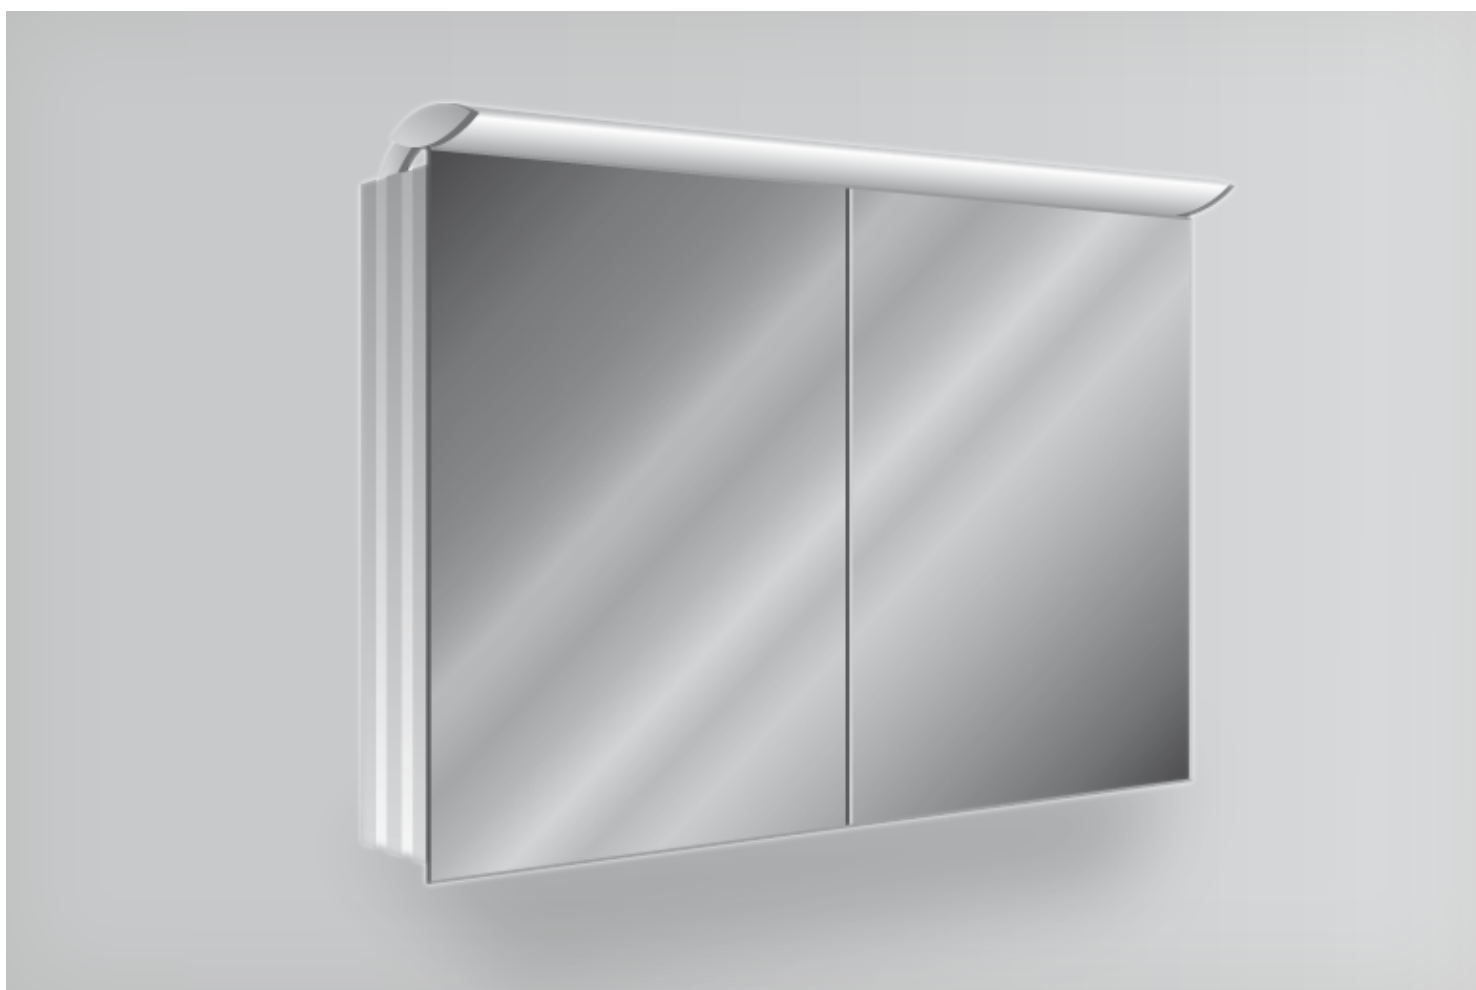

691 029/691 031

691 033

691 034

Rubis 09

Spiegelschränke

Design und Funktionalität verschmelzen. Einzigartige Symbiose zwischen Design und Funktionalität. In der aufgesetzten Beleuchtung steckt modernste Technik, die für eine sehr gute Gesichts- und Raumausleuchtung sorgt. Die hochwertige Verarbeitung und die praktischen Accessoires unterstreichen die Liebe zum Detail. Rubis 09 ist auch ohne Beleuchtungselment erhältlich.

Armoires de toilette

Le mariage parfait entre design et fonctionnalité. Une symbiose unique entre les deux. Eclairage de dernière génération avec toutes les variantes incorporées permettant une luminosité parfaite pour le corps et l'espace. Des accessoires pratiques haut de gamme soulignent cet amour du détail. Rubis 09 est aussi disponible sans l'éclairage.