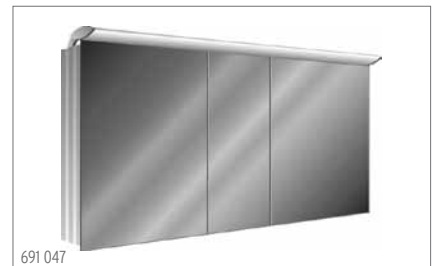

691 047

691 029 | Spiegelschrank Rubis 09, 50 x 79,2 x 13,1/19,6 cm, Aluminiumprofil, 1 Doppelspiegeltüre, Band links oder rechts, Steckdose wechselbar, Kosmetikspiegel, Kosmetikfach, 1 Kompakt-Leuchtstofflampe 36 W, IP24, EVG | Armoire de toilette Rubis 09, 50 x 79,2 x 13,1/19,6 cm, profil en aluminium, 1 porte à double miroir, charnières à gauche ou à droite, prise interchangeable, miroir grossissant, jatte à cosmétique, 1 tube fluorescent compact 36 W, IP24, EVG