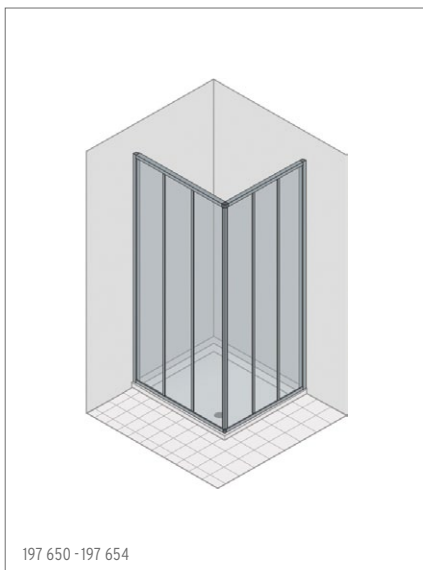

197 620 - 197 623

197 625 - 197 627

197 630 - 197 633

197 640 - 197 644

197 650 - 197 654

197 660 - 197 665

**197 620 - 197 623** | Gleittüre ProCasa, 3-teilig | Porte coulissante ProCasa, 3 panneaux | Höhe/hauteur 190 cm

**197 620** | Breite/largeur 75,8-80 cm  
**197 621** | Breite/largeur 85,8-90 cm  
**197 622** | Breite/largeur 95,8-100 cm  
**197 623** | Breite/largeur 115,8-120 cm

**197 640 - 197 644** | Eckeinstieg ProCasa, Gleittüren 2-teilig | Entrée diagonale ProCasa, portes coulissantes 2 panneaux | Höhe/hauteur 190 cm

**197 640** | 77,6-80,4 x 77,6-80,4 cm  
**197 641** | 87,6-90,4 x 87,6-90,4 cm  
**197 642** | 97,6-100,4 x 97,6-100,4 cm  
**197 643** | 72,6-75,4 x 87,6-90,4 cm  
**197 644** | 87,6-90,4 x 72,6-75,4 cm