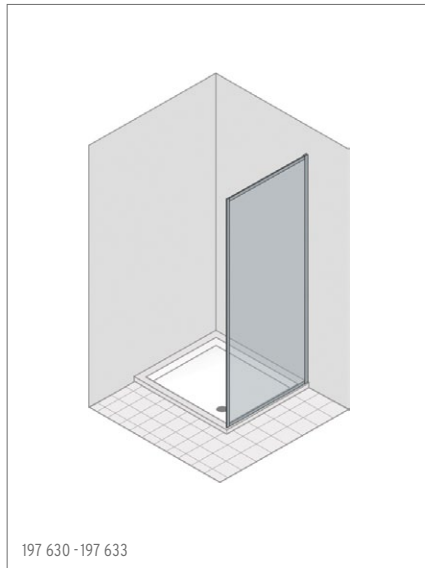

197 620 - 197 623 | Gleittüre ProCasa, 3-teilig | Porte coulissante ProCasa, 3 panneaux | Höhe/hauteur 190 cm

197 620 | Breite/largeur 75,8-80 cm
197 621 | Breite/largeur 85,8-90 cm
197 622 | Breite/largeur 95,8-100 cm
197 623 | Breite/largeur 115,8-120 cm

197 640 - 197 644 | Eckeinstieg ProCasa, Gleittüren 2-teilig | Entrée diagonale ProCasa, portes coulissantes 2 panneaux | Höhe/hauteur 190 cm

197 640 | 77,6-80,4 x 77,6-80,4 cm
197 641 | 87,6-90,4 x 87,6-90,4 cm
197 642 | 97,6-100,4 x 97,6-100,4 cm
197 643 | 72,6-75,4 x 87,6-90,4 cm
197 644 | 87,6-90,4 x 72,6-75,4 cm

197 625 - 197 627 | Schwenktür ProCasa | Porte pivotante ProCasa | Höhe/hauteur 190 cm

197 625 | Breite/largeur 76-80,2 cm
197 626 | Breite/largeur 86-90,2 cm
197 627 | Breite/largeur 96-100,2 cm

197 650 - 197 654 | Eckeinstieg ProCasa, Gleittüren 3-teilig | Entrée diagonale ProCasa, portes coulissantes 3 panneaux | Höhe/hauteur 190 cm

197 650 | 77,6-80,4 x 77,6-80,4 cm
197 651 | 87,6-90,4 x 87,6-90,4 cm
197 652 | 97,6-100,4 x 97,6-100,4 cm
197 653 | 72,6-75,4 x 87,6-90,4 cm
197 654 | 87,6-90,4 x 72,6-75,4 cm

197 630 - 197 633 | Seitenwand ProCasa | Cloison latérale ProCasa | Höhe/hauteur 190 cm

197 630 | Breite/largeur 72,5-75,3 cm
197 631 | Breite/largeur 77,5-80,3 cm
197 632 | Breite/largeur 87,5-90,3 cm
197 633 | Breite/largeur 97,5-100,3 cm

197 660 - 197 665 | Eckeinstieg ProCasa, 2 Gleittüren, 2 feste Seitenteile, zu Viertelkreisduche | Entrée diagonale ProCasa, 2 portes coulissantes, 2 parois latérales fixes, pour douche quart de cercle | Höhe/hauteur 190 cm

197 660 | 77,2-80 x 77,2-80 cm | R50/52
197 661 | 77,7-80,5 x 77,7-80,5 cm | R55
197 662 | 87,2-90 x 87,2-90 cm | R50/52
197 663 | 87,7-90,5 x 87,7-90,5 cm | R55
197 664 | 97,2-100 x 97,2-100 cm | R50/52
197 665 | 97,7-100,5 x 97,7-100,5 cm | R55