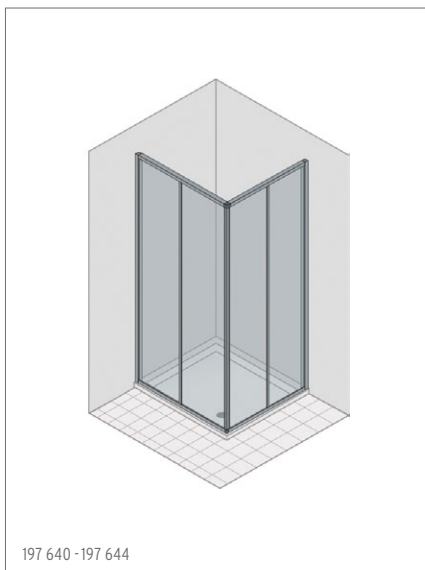

197 650 - 197 654

197 640 - 197 644