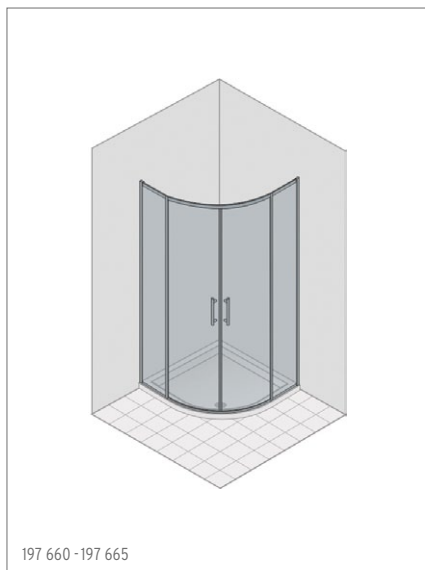

197 620 - 197 623

197 625 - 197 627

197 630 - 197 633

197 640 - 197 644

197 650 - 197 654

197 660 - 197 665

**197 620 - 197 623** | Gleittüre ProCasa, 3-teilig | Porte coulissante ProCasa, 3 panneaux | Höhe/hauteur 190 cm

**197 620** | Breite/largeur 75,8-80 cm  
**197 621** | Breite/largeur 85,8-90 cm  
**197 622** | Breite/largeur 95,8-100 cm  
**197 623** | Breite/largeur 115,8-120 cm

**197 640 - 197 644** | Eckeinstieg ProCasa, Gleittüren 2-teilig | Entrée diagonale ProCasa, portes coulissantes 2 panneaux | Höhe/hauteur 190 cm

**197 640** | 77,6-80,4 x 77,6-80,4 cm  
**197 641** | 87,6-90,4 x 87,6-90,4 cm  
**197 642** | 97,6-100,4 x 97,6-100,4 cm  
**197 643** | 72,6-75,4 x 87,6-90,4 cm  
**197 644** | 87,6-90,4 x 72,6-75,4 cm