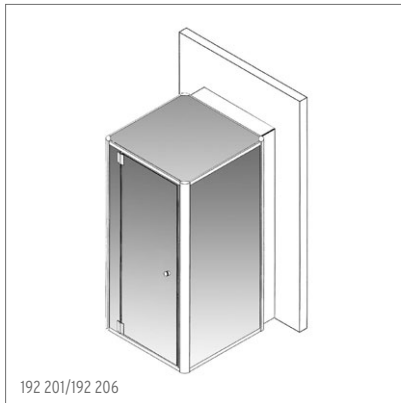

192 201/192 206

192 202/192 207

192 211/192 213

192 203/192 208

192 204/192 209

192 212/192 214

**192 201/192 206** | Dampfdusche ProCasa, Flügeltüre vorne, Band links, Technikauszug rechts, ohne Duschwanne | Douche-vapeur ProCasa, porte battante à l'avant, charnières à gauche, compartiment technique à droite, sans bac de douche | 100 x 118 cm, Höhe/hauteur 210 cm