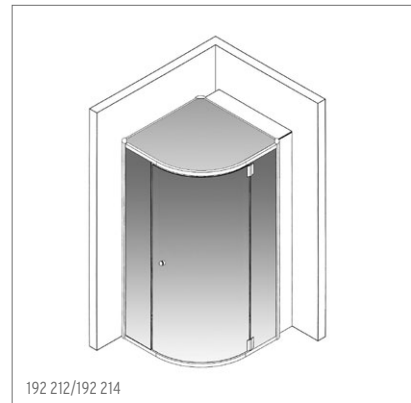

192 201/192 206

192 202/192 207

192 211/192 213

192 203/192 208

192 204/192 209

192 212/192 214

**192 201/192 206** | Dampfdusche ProCasa, Flügeltüre vorne, Band links, Technikauszug rechts, ohne Duschwanne | Douche-vapeur ProCasa, porte battante à l'avant, charnières à gauche, compartiment technique à droite, sans bac de douche | 100 x 118 cm, Höhe/hauteur 210 cm