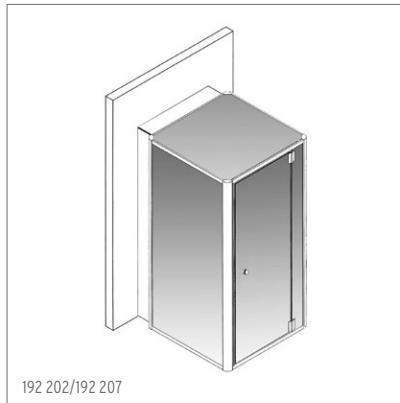

192 201/192 206

192 202/192 207

192 211/192 213

192 203/192 208

192 204/192 209

192 212/192 214

**192 201/192 206** | Dampfdusche ProCasa, Flügeltüre vorne, Band links, Technikauszug rechts, ohne Duschwanne | Douche-vapeur ProCasa, porte battante à l'avant, charnières à gauche, compartiment technique à droite, sans bac de douche | 100 x 118 cm, Höhe/hauteur 210 cm