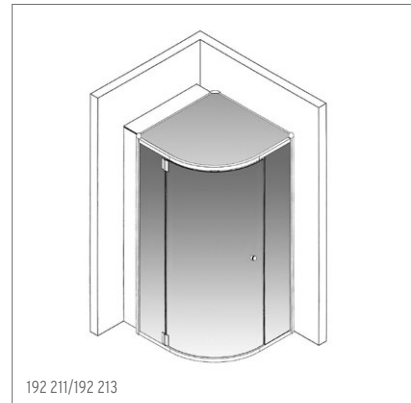

192 201/192 206

192 202/192 207

192 211/192 213

192 203/192 208

192 204/192 209

192 212/192 214

**192 201/192 206** | Dampfdusche ProCasa, Flügeltüre vorne, Band links, Technikauszug rechts, ohne Duschwanne | Douche-vapeur ProCasa, porte battante à l'avant, charnières à gauche, compartiment technique à droite, sans bac de douche | 100 x 118 cm, Höhe/hauteur 210 cm