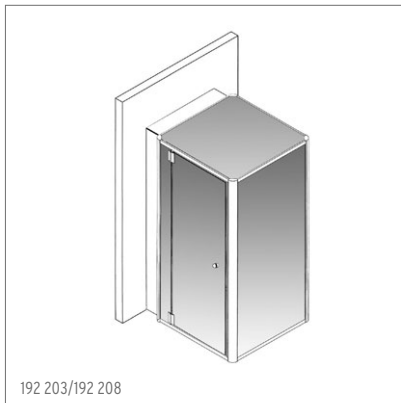

192 201/192 206

192 202/192 207

192 211/192 213

192 203/192 208

192 204/192 209

192 212/192 214

**192 201/192 206** | Dampfdusche ProCasa, Flügeltüre vorne, Band links, Technikauszug rechts, ohne Duschwanne | Douche-vapeur ProCasa, porte battante à l'avant, charnières à gauche, compartiment technique à droite, sans bac de douche | 100 x 118 cm, Höhe/hauteur 210 cm