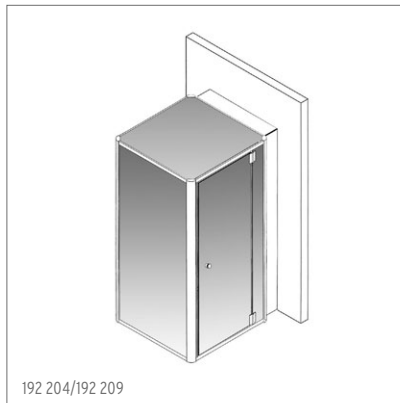

192 201/192 206

192 202/192 207

192 211/192 213

192 203/192 208

192 204/192 209

192 212/192 214

**192 201/192 206** | Dampfdusche ProCasa, Flügeltüre vorne, Band links, Technikauszug rechts, ohne Duschwanne | Douche-vapeur ProCasa, porte battante à l'avant, charnières à gauche, compartiment technique à droite, sans bac de douche | 100 x 118 cm, Höhe/hauteur 210 cm