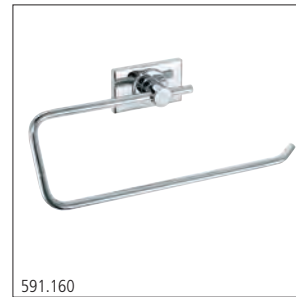

591.151/591.152

591.153/591.154

591.155/591.156

591.171/591.172

591.157/591.173

591.158/591.174

591.175/591.176

591.160

591.168

591.169

591.170

591.151 | Haltegriff ProCasa Cinque, 424 x 122 mm, mit Seifenschale | Barre d'appui ProCasa Cinque, 424 x 122 mm, avec savonnière
591.152 | Haltegriff ProCasa Cinque, 424 x 122 mm, mit Drahtseifenschale | Barre d'appui ProCasa Cinque, 424 x 122 mm, avec savonnière à barrettes
591.157 | Drahtseifenhalter ProCasa Cinque, 140 x 110 x 45 mm | Porte-savon à barrettes ProCasa Cinque, 140 x 110 x 45 mm
591.173 | Drahtseifenhalter ProCasa Cinque, 140 x 110 x 70 mm | Porte-savon à barrettes ProCasa Cinque, 140 x 110 x 70 mm
591.177 | Handtuchhalter ProCasa Cinque, 330 mm, einarmig | Porte-serviette ProCasa Cinque, 330 mm, 1 bras
591.178 | Handtuchhalter ProCasa Cinque, 400 mm, einarmig | Porte-serviette ProCasa Cinque, 400 mm, 1 bras
591.162 | Seifenhalter ProCasa Cinque, mit Klarglasschale | Porte-savon ProCasa Cinque, avec jatte en verre clair
591.168 | Papierhalter ProCasa Cinque | Porte-papier ProCasa Cinque