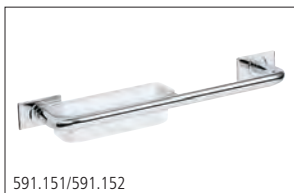

591.151 | Haltegriff ProCasa Cinque, 424 x 122 mm, mit Seifenschale | Barre d'appui ProCasa Cinque, 424 x 122 mm, avec savonnière
591.152 | Haltegriff ProCasa Cinque, 424 x 122 mm, mit Drahtseifenschale | Barre d'appui ProCasa Cinque, 424 x 122 mm, avec savonnière à barrettes
591.157 | Drahtseifenhalter ProCasa Cinque, 140 x 110 x 45 mm | Porte-savon à barrettes ProCasa Cinque, 140 x 110 x 45 mm
591.173 | Drahtseifenhalter ProCasa Cinque, 140 x 110 x 70 mm | Porte-savon à barrettes ProCasa Cinque, 140 x 110 x 70 mm
591.177 | Handtuchhalter ProCasa Cinque, 330 mm, einarmig | Porte-serviette ProCasa Cinque, 330 mm, 1 bras
591.178 | Handtuchhalter ProCasa Cinque, 400 mm, einarmig | Porte-serviette ProCasa Cinque, 400 mm, 1 bras
591.162 | Seifenhalter ProCasa Cinque, mit Klarglasschale | Porte-savon ProCasa Cinque, avec jatte en verre clair
591.168 | Papierhalter ProCasa Cinque | Porte-papier ProCasa Cinque