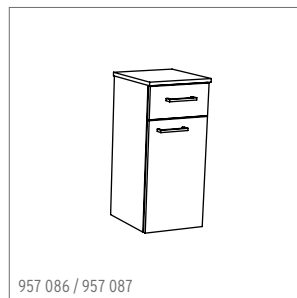

957 086 / 957 087