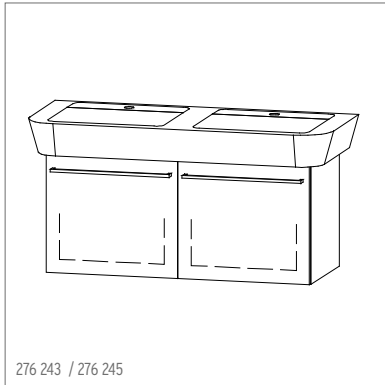

276 235-276 238

276 244