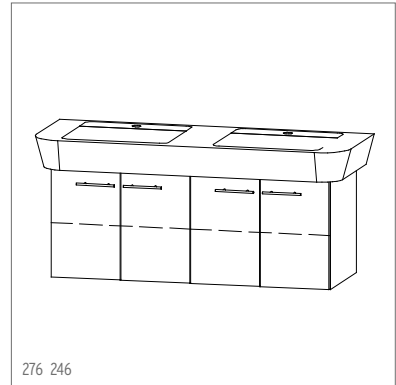

276 242

276 246