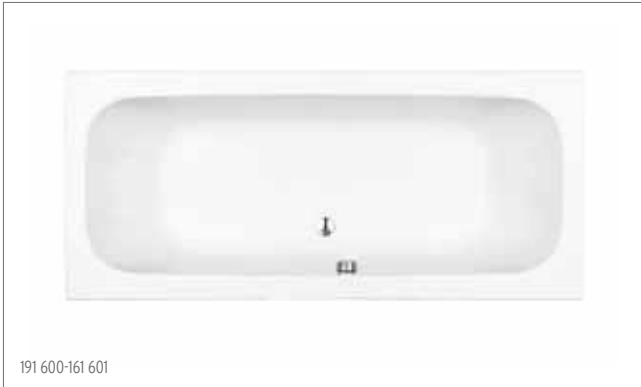

Saisir l'essence du design contemporain, sans renoncer aux performances techniques et au confort. Une approche dynamique qui vise à la qualité à un prix équilibré.

191 600 | Badewanne Pop Duo, 180 x 80 x 44 cm, Acryl, mit Füßen | Baignoire Pop Duo, 180 x 80 x 44 cm, acryl, avec pieds

191 601 | Badewanne Pop Duo, 180 x 80 x 44 cm, Acryl, mit Montagegestell | Baignoire Pop Duo, 180 x 80 x 44 cm, acryl, avec chevalet de montage

Zutaten | Accessoires

851 012 | Wannengarnitur Geberit-Exzenter Typ CEN, Kabelzug 85 cm | Vidage de baignoire Geberit-excentrique type CEN, câble 85 cm