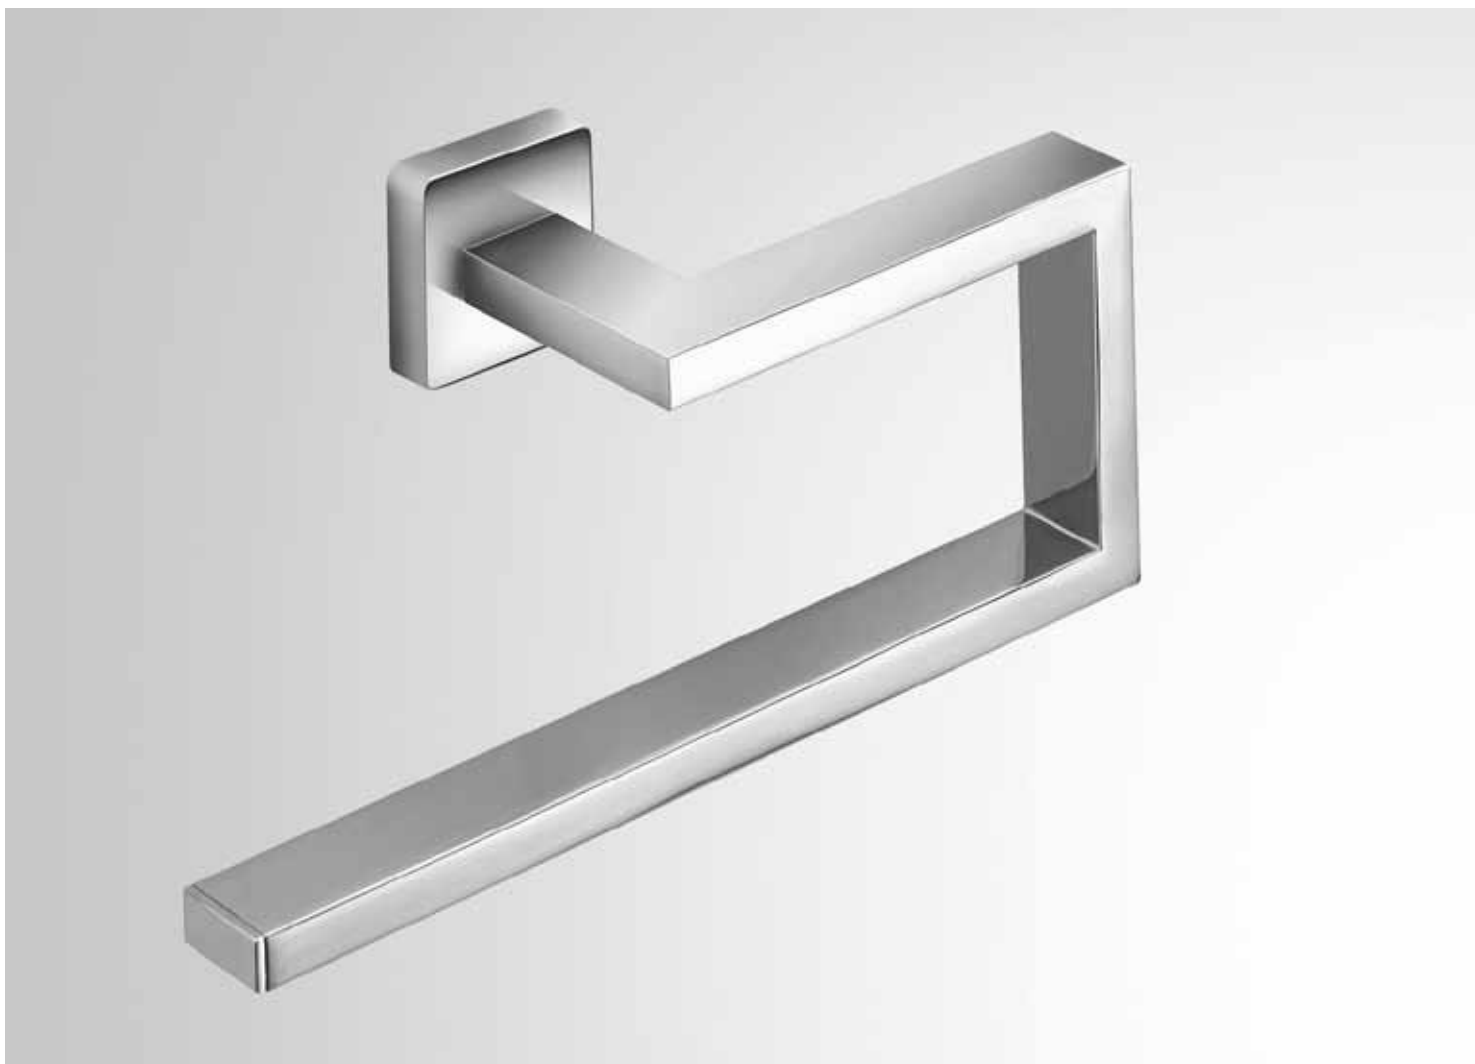

Cubo

Garnituren

Accessoires

 **inda**[®]

 **RICHNER**
Wir verstehen bauende Menschen.

Cubo

Garnituren

Die klare und elegante Linie der neuen Serie Cubo, integriert sich nahtlos in jedes moderne Badezimmer. Die Serie beeindruckt durch die kubischen Gläser und Seifenspender die in Mattglas erhältlich sind.

Accessoires

Les lignes pures et élégantes de la nouvelle série Cubo, s'intègrent parfaitement dans toutes les salles de bains contemporaines. Cette gamme d'accessoires attire grâce à ses formes cubiques que nous retrouvons dans le porte-verre et le distributeur en verre opaque.