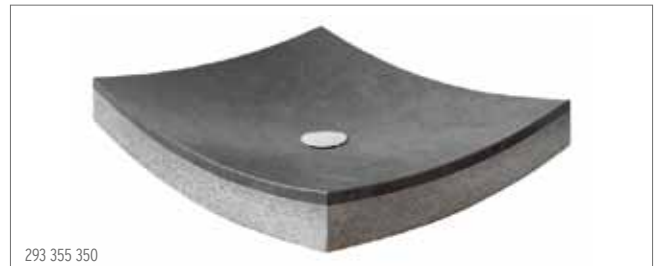

293 355 350

293 350 321 | Aufsatzwaschtisch Catania aus Naturstein, Ø 40,5 x h. 12 cm ohne Überlauf, beige | Lavabo à poser Catania en pierre naturelle, Ø 40,5 x h. 12 cm sans trop plein, beige

293 351 321 | Aufsatzwaschtisch Bali aus Naturstein, Ø 42 x h. 13 cm ohne Überlauf, beige | Lavabo à poser Bali en pierre naturelle, Ø 42 x h. 13 cm sans trop plein, beige

293 352 321 | Aufsatzwaschtisch Conico aus Naturstein, Ø 40,5 x h. 16 cm ohne Überlauf, beige | Lavabo à poser Conico en pierre naturelle, Ø 40,5 x h. 16 cm sans trop plein, beige

293 353 321 | Aufsatzwaschtisch Fiji aus Naturstein, Ø 45 x h. 15 cm ohne Überlauf, beige | Lavabo à poser Fiji en pierre naturelle, Ø 45 x h. 15 cm sans trop plein, beige

293 355 321 | Aufsatzwaschtisch Arrecife aus Naturstein, 50 x 40 x h. 12 cm ohne Überlauf, beige | Lavabo à poser Arrecife en pierre naturelle, 50 x 40 x h. 12 cm sans trop plein, beige

293 350 350 | Aufsatzwaschtisch Catania aus Naturstein, Ø 40,5 x h. 12 cm ohne Überlauf, schwarz | Lavabo à poser Catania en pierre naturelle, Ø 40,5 x h. 12 cm sans trop plein, noir

293 351 350 | Aufsatzwaschtisch Bali aus Naturstein, Ø 42 x h. 13 cm ohne Überlauf, schwarz | Lavabo à poser Bali en pierre naturelle, Ø 42 x h. 13 cm sans trop plein, noir

293 352 350 | Aufsatzwaschtisch Conico aus Naturstein, Ø 40,5 x h. 16 cm ohne Überlauf, schwarz | Lavabo à poser Conico en pierre naturelle, Ø 40,5 x h. 16 cm sans trop plein, noir

293 353 350 | Aufsatzwaschtisch Fiji aus Naturstein, Ø 45 x h. 15 cm ohne Überlauf, schwarz | Lavabo à poser Fiji en pierre naturelle, Ø 45 x h. 15 cm sans trop plein, noir

293 355 350 | Aufsatzwaschtisch Arrecife aus Naturstein, 50 x 40 x h. 12 cm ohne Überlauf, schwarz | Lavabo à poser Arrecife en pierre naturelle, 50 x 40 x h. 12 cm sans trop plein, noir