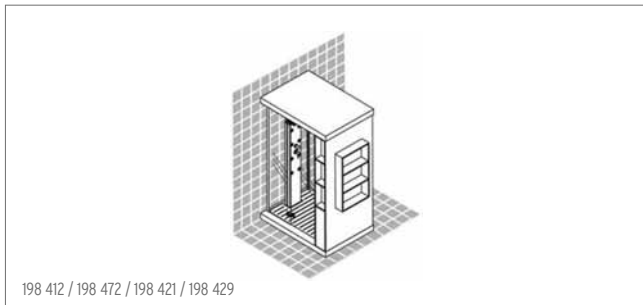

198 411 / 198 471 / 198 420 / 198 428 | Dampfdusche Anthropos, Frontalversion, Höhe 225 cm, manuelle multifunktionale Duschkabine, Sicherheitsglas 8 mm Shining Glass, Antikalk-Behandlung, Profile und Säule aus satiniertem eloxiertem Aluminium | Douche vapeur Anthropos modèle frontal, hauteur 225 cm, cabine de douche manuelle multi-fonctionnelle, verre de sécurité 8 mm Shining Glass, traitement anticalcaire, profils et colonne en aluminium satiné éloxé

198 411 / 198 420 | 120 x 100 cm, Ausführung links | 120 x 100 cm, version gauche
198 471 / 198 428 | 140 x 100 cm, Ausführung links | 140 x 100 cm, version gauche

198 412 / 198 472 / 198 421 / 198 429 | Dampfdusche Anthropos, Frontalversion, Höhe 225 cm, digitale multifunktionale Duschkabine, Sicherheitsglas 8 mm Shining Glass, Antikalk-Behandlung, Profile und Säule aus satiniertem eloxiertem Aluminium | Douche vapeur Anthropos modèle frontal, hauteur 225 cm, cabine de douche digitale multi-fonctionnelle, verre de sécurité 8 mm Shining Glass, traitement anticalcaire, profils et colonne en aluminium satiné éloxé

198 412 / 198 421 | 120 x 100 cm, Ausführung rechts | 120 x 100 cm, version droite
198 472 / 198 429 | 140 x 100 cm, Ausführung rechts | 140 x 100 cm, version droite

198 415 / 198 475 / 198 422 / 198 430 | Dampfdusche Anthropos, Eckversion, Höhe 225 cm, manuelle multifunktionale Duschkabine, Sicherheitsglas 8 mm Shining Glass, Antikalk-Behandlung, Profile und Säule aus satiniertem eloxiertem Aluminium | Douche vapeur Anthropos modèle d'angle, hauteur 225 cm, cabine de douche manuelle multi-fonctionnelle, verre de sécurité 8 mm Shining Glass, traitement anticalcaire, profils et colonne en aluminium satiné éloxé

198 415 / 198 422 | 120 x 100 cm, Ausführung links | 120 x 100 cm, version gauche
198 475 / 198 430 | 140 x 100 cm, Ausführung links | 140 x 100 cm, version gauche

198 416 / 198 476 / 198 423 / 198 431 | Dampfdusche Anthropos, Eckversion, Höhe 225 cm, digitale multifunktionale Duschkabine Sicherheitsglas 8 mm Shining Glass, Antikalk-Behandlung, Profile und Säule aus satiniertem eloxiertem Aluminium | Douche vapeur Anthropos modèle d'angle, hauteur 225 cm, cabine de douche digitale multi-fonctionnelle, verre de sécurité 8 mm Shining Glass, traitement anticalcaire, profils et colonne en aluminium satiné éloxé

198 416 / 198 423 | 120 x 100 cm, Ausführung rechts | 120 x 100 cm, version droite
198 476 / 198 431 | 140 x 100 cm, Ausführung rechts | 140 x 100 cm, version droite

In 2 Ausführungen erhältlich

Ausführung DTM

Manuelle Steuerung
6 vertikale Düsen
Dampfbad
Aromadispenser
Handbrause Axor Starck X
Kopfbrause Raindance Air Ø 240 mm
Thermostatenmischer
Ablaufsifon
Beheizter Bereich zum Aufhängen des Bademantels
Duschwannen-Lattensrost in Holzoptik
Sitz
Integrierte Regalschränke

Ausführung DDTOP