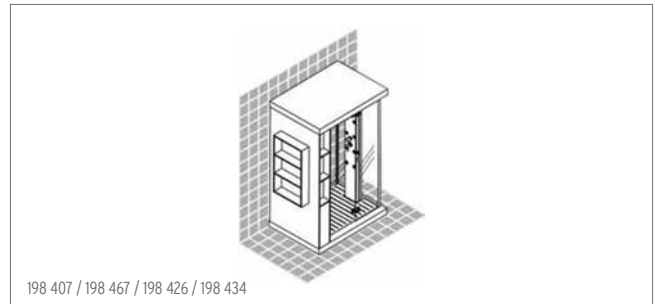

198 403 / 198 463 / 198 424 / 198 432 | Dampfdusche Anthropos, Raummitte, Höhe 225 cm, manuelle multifunktionale Duschkabine, Sicherheitsglas 8 mm Shining Glass, Antikalk-Behandlung, Profile und Säule aus satiniertem eloxiertem Aluminium | Douche vapeur Anthropos modèle centre pièce, hauteur 225 cm, cabine de douche manuelle multi-fonctionnelle, verre de sécurité 8 mm Shining Glass, traitement anticalcaire, profils et colonne en aluminium satiné éloxé

198 403 / 198 424 | 120 x 100 cm, Ausführung links | 120 x 100 cm, version gauche
198 463 / 198 432 | 140 x 100 cm, Ausführung links | 140 x 100 cm, version gauche

198 404 / 198 464 / 198 425 / 198 433 | Dampfdusche Anthropos, Raummitte, Höhe 225 cm, digitale multifunktionale Duschkabine, Sicherheitsglas 8 mm Shining Glass, Antikalk-Behandlung, Profile und Säule aus satiniertem eloxiertem Aluminium | Douche vapeur Anthropos modèle centre pièce, hauteur 225 cm, cabine de douche digitale multi-fonctionnelle, verre de sécurité 8 mm Shining Glass, traitement anticalcaire, profils et colonne en aluminium satiné éloxé

198 404 / 198 464 | 120 x 100 cm, Ausführung rechts | 120 x 100 cm, version droite
198 425 / 198 433 | 140 x 100 cm, Ausführung rechts | 140 x 100 cm, version droite

198 407 / 198 467 / 198 426 / 198 434 | Dampfdusche Anthropos, Seitenversion, Höhe 225 cm, manuelle multifunktionale Duschkabine, Sicherheitsglas 8 mm Shining Glass, Antikalk-Behandlung, Profile und Säule aus satiniertem eloxiertem Aluminium | Douche vapeur Anthropos modèle latéral, hauteur 225 cm, cabine de douche manuelle multi-fonctionnelle, verre de sécurité 8 mm Shining Glass, traitement anticalcaire, profils et colonne en aluminium satiné éloxé