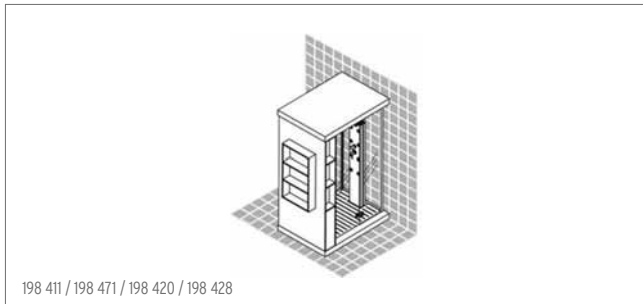

198 411 / 198 471 / 198 420 / 198 428 | Dampfdusche Anthropos, Frontalversion, Höhe 225 cm, manuelle multifunktionale Duschkabine, Sicherheitsglas 8 mm Shining Glass, Antikalk-Behandlung, Profile und Säule aus satiniertem eloxiertem Aluminium | Douche vapeur Anthropos modèle frontal, hauteur 225 cm, cabine de douche manuelle multi-fonctionnelle, verre de sécurité 8 mm Shining Glass, traitement anticalcaire, profils et colonne en aluminium satiné éloxé

198 411 / 198 420 | 120 x 100 cm, Ausführung links | 120 x 100 cm, version gauche
198 471 / 198 428 | 140 x 100 cm, Ausführung links | 140 x 100 cm, version gauche

198 412 / 198 472 / 198 421 / 198 429 | Dampfdusche Anthropos, Frontalversion, Höhe 225 cm, digitale multifunktionale Duschkabine, Sicherheitsglas 8 mm Shining Glass, Antikalk-Behandlung, Profile und Säule aus satiniertem eloxiertem Aluminium | Douche vapeur Anthropos modèle frontal, hauteur 225 cm, cabine de douche digitale multi-fonctionnelle, verre de sécurité 8 mm Shining Glass, traitement anticalcaire, profils et colonne en aluminium satiné éloxé

198 412 / 198 421 | 120 x 100 cm, Ausführung rechts | 120 x 100 cm, version droite
198 472 / 198 429 | 140 x 100 cm, Ausführung rechts | 140 x 100 cm, version droite

198 415 / 198 475 / 198 422 / 198 430 | Dampfdusche Anthropos, Eckversion, Höhe 225 cm, manuelle multifunktionale Duschkabine, Sicherheitsglas 8 mm Shining Glass, Antikalk-Behandlung, Profile und Säule aus satiniertem eloxiertem Aluminium | Douche vapeur Anthropos modèle d'angle, hauteur 225 cm, cabine de douche manuelle multi-fonctionnelle, verre de sécurité 8 mm Shining Glass, traitement anticalcaire, profils et colonne en aluminium satiné éloxé

198 415 / 198 422 | 120 x 100 cm, Ausführung links | 120 x 100 cm, version gauche
198 475 / 198 430 | 140 x 100 cm, Ausführung links | 140 x 100 cm, version gauche

198 416 / 198 476 / 198 423 / 198 431 | Dampfdusche Anthropos, Eckversion, Höhe 225 cm, digitale multifunktionale Duschkabine Sicherheitsglas 8 mm Shining Glass, Antikalk-Behandlung, Profile und Säule aus satiniertem eloxiertem Aluminium | Douche vapeur Anthropos modèle d'angle, hauteur 225 cm, cabine de douche digitale multi-fonctionnelle, verre de sécurité 8 mm Shining Glass, traitement anticalcaire, profils et colonne en aluminium satiné éloxé

198 416 / 198 423 | 120 x 100 cm, Ausführung rechts | 120 x 100 cm, version droite
198 476 / 198 431 | 140 x 100 cm, Ausführung rechts | 140 x 100 cm, version droite

In 2 Ausführungen erhältlich

Ausführung DTM

Manuelle Steuerung
6 vertikale Düsen
Dampfbad
Aromadispenser
Handbrause Axor Starck X
Kopfbrause Raindance Air Ø 240 mm
Thermostatenmischer
Ablaufsifon
Beheizter Bereich zum Aufhängen des Bademantels
Duschwannen-Lattensrost in Holzoptik
Sitz
Integrierte Regalschränke

Ausführung DDTOP