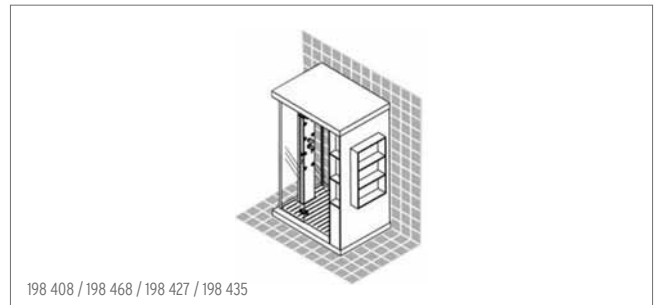

198 408 / 198 468 / 198 427 / 198 435

198 403 / 198 463 / 198 424 / 198 432 | Dampfdusche Anthropos, Raummitte, Höhe 225 cm, manuelle multifunktionale Duschkabine, Sicherheitsglas 8 mm Shining Glass, Antikalk-Behandlung, Profile und Säule aus satiniertem eloxiertem Aluminium | Douche vapeur Anthropos modèle centre pièce, hauteur 225 cm, cabine de douche manuelle multi-fonctionnelle, verre de sécurité 8 mm Shining Glass, traitement anticalcaire, profils et colonne en aluminium satiné éloxé

198 403 / 198 424 | 120 x 100 cm, Ausführung links | 120 x 100 cm, version gauche
198 463 / 198 432 | 140 x 100 cm, Ausführung links | 140 x 100 cm, version gauche

198 404 / 198 464 / 198 425 / 198 433 | Dampfdusche Anthropos, Raummitte, Höhe 225 cm, digitale multifunktionale Duschkabine, Sicherheitsglas 8 mm Shining Glass, Antikalk-Behandlung, Profile und Säule aus satiniertem eloxiertem Aluminium | Douche vapeur Anthropos modèle centre pièce, hauteur 225 cm, cabine de douche digitale multi-fonctionnelle, verre de sécurité 8 mm Shining Glass, traitement anticalcaire, profils et colonne en aluminium satiné éloxé