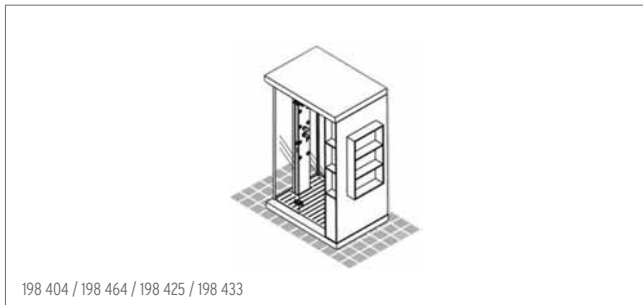

198 408 / 198 468 / 198 427 / 198 435

198 404 / 198 464 / 198 425 / 198 433