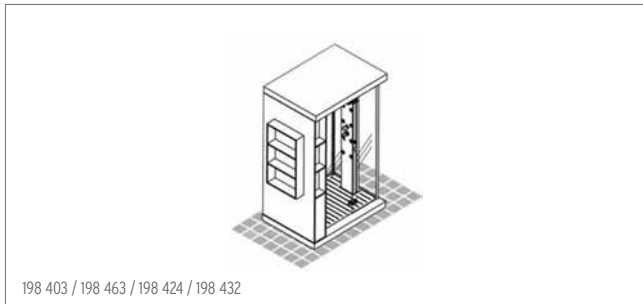

198 403 / 198 463 / 198 424 / 198 432 | Dampfdusche Anthropos, Raummitte, Höhe 225 cm, manuelle multifunktionale Duschkabine, Sicherheitsglas 8 mm Shining Glass, Antikalk-Behandlung, Profile und Säule aus satiniertem eloxiertem Aluminium | Douche vapeur Anthropos modèle centre pièce, hauteur 225 cm, cabine de douche manuelle multi-fonctionnelle, verre de sécurité 8 mm Shining Glass, traitement anticalcaire, profils et colonne en aluminium satiné éloxé

198 403 / 198 424 | 120 x 100 cm, Ausführung links | 120 x 100 cm, version gauche
198 463 / 198 432 | 140 x 100 cm, Ausführung links | 140 x 100 cm, version gauche

198 404 / 198 464 / 198 425 / 198 433 | Dampfdusche Anthropos, Raummitte, Höhe 225 cm, digitale multifunktionale Duschkabine, Sicherheitsglas 8 mm Shining Glass, Antikalk-Behandlung, Profile und Säule aus satiniertem eloxiertem Aluminium | Douche vapeur Anthropos modèle centre pièce, hauteur 225 cm, cabine de douche digitale multi-fonctionnelle, verre de sécurité 8 mm Shining Glass, traitement anticalcaire, profils et colonne en aluminium satiné éloxé

198 404 / 198 464 | 120 x 100 cm, Ausführung rechts | 120 x 100 cm, version droite
198 425 / 198 433 | 140 x 100 cm, Ausführung rechts | 140 x 100 cm, version droite

198 407 / 198 467 / 198 426 / 198 434 | Dampfdusche Anthropos, Seitenversion, Höhe 225 cm, manuelle multifunktionale Duschkabine, Sicherheitsglas 8 mm Shining Glass, Antikalk-Behandlung, Profile und Säule aus satiniertem eloxiertem Aluminium | Douche vapeur Anthropos modèle latéral, hauteur 225 cm, cabine de douche manuelle multi-fonctionnelle, verre de sécurité 8 mm Shining Glass, traitement anticalcaire, profils et colonne en aluminium satiné éloxé