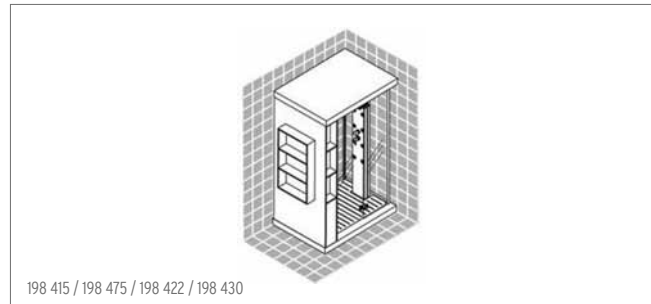

Version DDTOP

Commande digitale
8 buses séquentielles Back Rain
Bain de vapeur
Diffuseur d'aromes
Douche à main Axor Starck X
Douche de tête Raindance Air Ø 240 mm
Mélangeur thermostat multifiltre
Siphon d'écoulement
Zone chauffée pour accrocher le peignoir
Caillebotis en imitation bois pour receveur de douche
Siège en Solid Surface et en acier
Armoires à étagères intégrées
Multiclimat
Chromothérapie
Éclairage intérieur
Radio

Ausführung | Exécution
100 | weiss | blanc

350 | schwarz | noir
663 | zebrano | zebrano

726 | eiche | chêne
745 | wenge | wengé

931 sichtbare Teile verchromt | 931 éléments visibles chromé

198 411 / 198 471 / 198 420 / 198 428 | Dampfdusche Anthropos, Frontalversion, Höhe 225 cm, manuelle multifunktionale Duschkabine, Sicherheitsglas 8 mm Shining Glass, Antikalk-Behandlung, Profile und Säule aus satiniertem eloxiertem Aluminium | Douche vapeur Anthropos modèle frontal, hauteur 225 cm, cabine de douche manuelle multi-fonctionnelle, verre de sécurité 8 mm Shining Glass, traitement anticalcaire, profils et colonne en aluminium satiné éloxé

198 411 / 198 420 | 120 x 100 cm, Ausführung links | 120 x 100 cm, version gauche
198 471 / 198 428 | 140 x 100 cm, Ausführung links | 140 x 100 cm, version gauche

198 412 / 198 472 / 198 421 / 198 429 | Dampfdusche Anthropos, Frontalversion, Höhe 225 cm, digitale multifunktionale Duschkabine, Sicherheitsglas 8 mm Shining Glass, Antikalk-Behandlung, Profile und Säule aus satiniertem eloxiertem Aluminium | Douche vapeur Anthropos modèle frontal, hauteur 225 cm, cabine de douche digitale multi-fonctionnelle, verre de sécurité 8 mm Shining Glass, traitement anticalcaire, profils et colonne en aluminium satiné éloxé