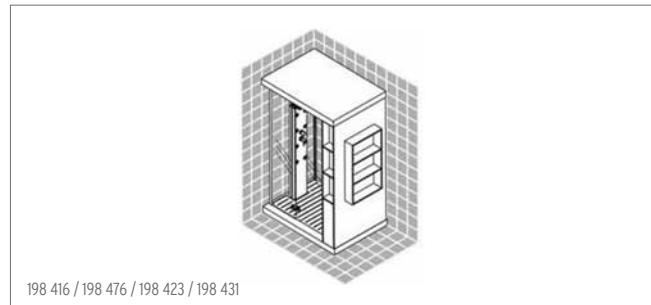

Version DDTOP

Commande digitale
8 buses séquentielles Back Rain
Bain de vapeur
Diffuseur d'aromes
Douche à main Axor Starck X
Douche de tête Raindance Air Ø 240 mm
Mélangeur thermostat multifiltre
Siphon d'écoulement
Zone chauffée pour accrocher le peignoir
Caillebotis en imitation bois pour receveur de douche
Siège en Solid Surface et en acier
Armoires à étagères intégrées
Multiclimat
Chromothérapie
Éclairage intérieur
Radio

Ausführung | Exécution
100 | weiss | blanc

350 | schwarz | noir
663 | zebrano | zebrano

726 | eiche | chêne
745 | wenge | wengé

931 sichtbare Teile verchromt | 931 éléments visibles chromé

198 411 / 198 471 / 198 420 / 198 428 | Dampfdusche Anthropos, Frontalversion, Höhe 225 cm, manuelle multifunktionale Duschkabine, Sicherheitsglas 8 mm Shining Glass, Antikalk-Behandlung, Profile und Säule aus satiniertem eloxiertem Aluminium | Douche vapeur Anthropos modèle frontal, hauteur 225 cm, cabine de douche manuelle multi-fonctionnelle, verre de sécurité 8 mm Shining Glass, traitement anticalcaire, profils et colonne en aluminium satiné éloxé

198 411 / 198 420 | 120 x 100 cm, Ausführung links | 120 x 100 cm, version gauche
198 471 / 198 428 | 140 x 100 cm, Ausführung links | 140 x 100 cm, version gauche

198 412 / 198 472 / 198 421 / 198 429 | Dampfdusche Anthropos, Frontalversion, Höhe 225 cm, digitale multifunktionale Duschkabine, Sicherheitsglas 8 mm Shining Glass, Antikalk-Behandlung, Profile und Säule aus satiniertem eloxiertem Aluminium | Douche vapeur Anthropos modèle frontal, hauteur 225 cm, cabine de douche digitale multi-fonctionnelle, verre de sécurité 8 mm Shining Glass, traitement anticalcaire, profils et colonne en aluminium satiné éloxé