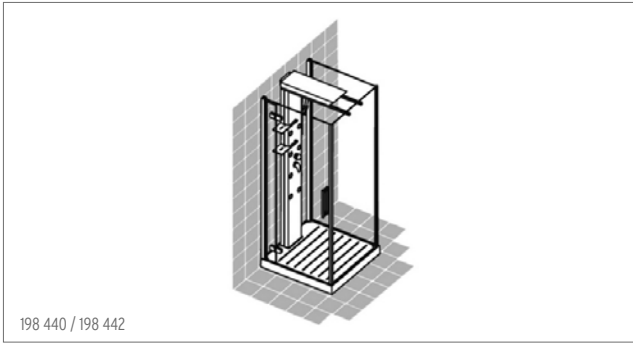

Ein Spiel des Lichts und der Transparenzen in einer Vielzahl an Grössen.

Als Wand- oder Eckinstallation, mit Türöffnung auf der rechten oder linken Seite.

Ganz so, wie es Ihnen gefällt.

Douche vapeur et fitness

Cabine hydromassante, hydromassage, hydro bien-être. Andros est également disponible avec la fonction bain de vapeur.

Un jeu de lumières et de transparences offert dans de multiples dimensions.

A mur ou d'angle, avec ouverture du côté droit ou gauche.

A vous de choisir ce qui vous plaît.

198 440 / 198 442

198 450 / 198 452

198 441 / 198 443

198 451 / 198 453

198 440-198 441 | Fitnessdusche Andros 90, 90 x 90 cm, Höhe 220 cm, manuelle Duschkabine mit Manueller Steuerung, 8 vertikale Düsen, Gleitstange und Handbrause Raindance S Air 3jet Ø 180 mm Multifilter Thermostatmischer, Ablaufsifon Sicherheitsglas 8 mm Shining Glass, Antikalk-Behandlung, Profile und Säule aus satinertem eloxiertem Aluminium, Duschenwannen-Lattenrost in Holzoptik | Douche fitness Andros 90, 90 x 90 cm, hauteur 220 cm, cabine de douche manuelle avec commande manuelle, 8 buses verticales, glissière et douche à main Raindance S Air Ø 180 mm, mélangeur thermostat multifiltre, siphon d'écoulement, verre de sécurité 8 mm Shining Glass, traitement anticalcaire, profils et colonne en imitation bois pour receveur de douche