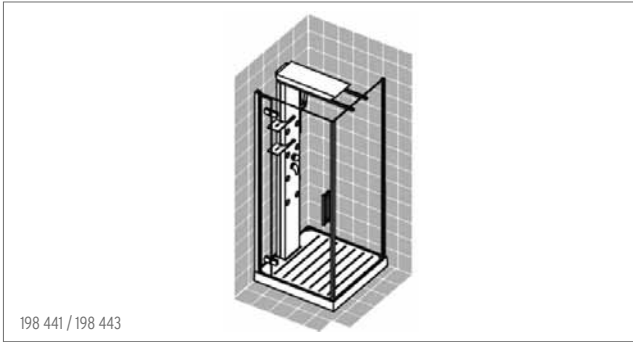

A vous de choisir ce qui vous plaît.

198 440 / 198 442

198 450 / 198 452

198 441 / 198 443

198 451 / 198 453

198 440-198 441 | Fitnessdusche Andros 90, 90 x 90 cm, Höhe 220 cm, manuelle Duschkabine mit Manueller Steuerung, 8 vertikale Düsen, Gleitstange und Handbrause Raindance S Air 3jet Ø 180 mm Multifilter Thermostatmischer, Ablaufsifon Sicherheitsglas 8 mm Shining Glass, Antikalk-Behandlung, Profile und Säule aus satinertem eloxiertem Aluminium, Duschenwannen-Lattenrost in Holzoptik | Douche fitness Andros 90, 90 x 90 cm, hauteur 220 cm, cabine de douche manuelle avec commande manuelle, 8 buses verticales, glissière et douche à main Raindance S Air Ø 180 mm, mélangeur thermostat multifiltre, siphon d'écoulement, verre de sécurité 8 mm Shining Glass, traitement anticalcaire, profils et colonne en imitation bois pour receveur de douche

198 440 | Wandversion | modèle mural

198 441 | Eckversion | modèle d'angle

198 442-198 443 | Fitnessdusche Andros 100, 100 x 100 cm, Höhe 220 cm, manuelle Duschkabine mit Manueller Steuerung, 8 vertikale Düsen, Gleitstange und Handbrause Raindance S Air 3 jet Ø 180 mm, Multifilter Thermostatmischer, Ablaufsifon, Sicherheitsglas 8 mm Shining Glass, Antikalk-Behandlung, Profile und Säule aus satinertem eloxiertem Aluminium, Duschenwannen-Lattenrost in Holzoptik | Douche fitness Andros 100, 100x 100 cm, hauteur 220 cm, cabine de douche manuelle avec commande manuelle, 8 buses verticales, glissière et douche à main Raindance S Air 3 jets Ø 100 mm, douche de tête Raindance Air Ø 180 mm, mélangeur thermostat multifiltre, siphon d'écoulement, verre de sécurité 8 mm Shining Glass, traitement anticalcaire, profils et colonne en aluminium satiné éloxé, caillebotis en imitation bois pour receveur de douche