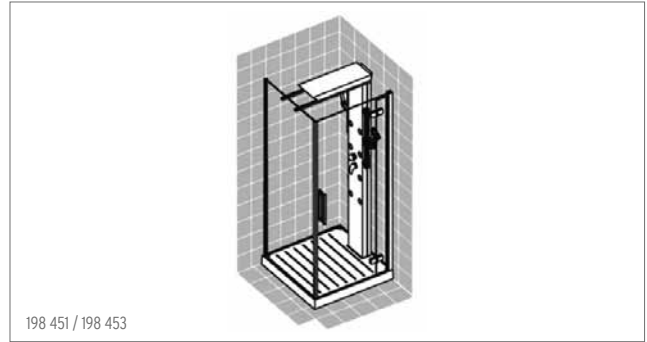

A vous de choisir ce qui vous plaît.

198 440 / 198 442

198 450 / 198 452

198 441 / 198 443

198 451 / 198 453

198 440-198 441 | Fitnessdusche Andros 90, 90 x 90 cm, Höhe 220 cm, manuelle Duschkabine mit Manueller Steuerung, 8 vertikale Düsen, Gleitstange und Handbrause Raindance S Air 3jet Ø 180 mm Multifilter Thermostatmischer, Ablaufsifon Sicherheitsglas 8 mm Shining Glass, Antikalk-Behandlung, Profile und Säule aus satinertem eloxiertem Aluminium, Duschenwannen-Lattenrost in Holzoptik | Douche fitness Andros 90, 90 x 90 cm, hauteur 220 cm, cabine de douche manuelle avec commande manuelle, 8 buses verticales, glissière et douche à main Raindance S Air Ø 180 mm, mélangeur thermostat multifiltre, siphon d'écoulement, verre de sécurité 8 mm Shining Glass, traitement anticalcaire, profils et colonne en imitation bois pour receveur de douche

198 440 | Wandversion | modèle mural

198 441 | Eckversion | modèle d'angle

198 442-198 443 | Fitnessdusche Andros 100, 100 x 100 cm, Höhe 220 cm, manuelle Duschkabine mit Manueller Steuerung, 8 vertikale Düsen, Gleitstange und Handbrause Raindance S Air 3 jet Ø 180 mm, Multifilter Thermostatmischer, Ablaufsifon, Sicherheitsglas 8 mm Shining Glass, Antikalk-Behandlung, Profile und Säule aus satinertem eloxiertem Aluminium, Duschenwannen-Lattenrost in Holzoptik | Douche fitness Andros 100, 100x 100 cm, hauteur 220 cm, cabine de douche manuelle avec commande manuelle, 8 buses verticales, glissière et douche à main Raindance S Air 3 jets Ø 100 mm, douche de tête Raindance Air Ø 180 mm, mélangeur thermostat multifiltre, siphon d'écoulement, verre de sécurité 8 mm Shining Glass, traitement anticalcaire, profils et colonne en aluminium satiné éloxé, caillebotis en imitation bois pour receveur de douche