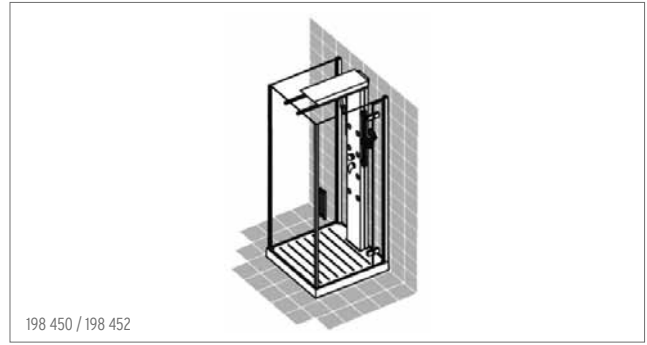

Ein Spiel des Lichts und der Transparenzen in einer Vielzahl an Grössen.

Als Wand- oder Eckinstallation, mit Türöffnung auf der rechten oder linken Seite.

Ganz so, wie es Ihnen gefällt.

Douche vapeur et fitness

Cabine hydromassante, hydromassage, hydro bien-être. Andros est également disponible avec la fonction bain de vapeur.

Un jeu de lumières et de transparences offert dans de multiples dimensions.

A mur ou d'angle, avec ouverture du côté droit ou gauche.

A vous de choisir ce qui vous plaît.

198 440 / 198 442

198 450 / 198 452

198 441 / 198 443

198 451 / 198 453

198 440-198 441 | Fitnessdusche Andros 90, 90 x 90 cm, Höhe 220 cm, manuelle Duschkabine mit Manueller Steuerung, 8 vertikale Düsen, Gleitstange und Handbrause Raindance S Air 3jet Ø 180 mm Multifilter Thermostatmischer, Ablaufsifon Sicherheitsglas 8 mm Shining Glass, Antikalk-Behandlung, Profile und Säule aus satinertem eloxiertem Aluminium, Duschenwannen-Lattenrost in Holzoptik | Douche fitness Andros 90, 90 x 90 cm, hauteur 220 cm, cabine de douche manuelle avec commande manuelle, 8 buses verticales, glissière et douche à main Raindance S Air Ø 180 mm, mélangeur thermostat multifiltre, siphon d'écoulement, verre de sécurité 8 mm Shining Glass, traitement anticalcaire, profils et colonne en imitation bois pour receveur de douche